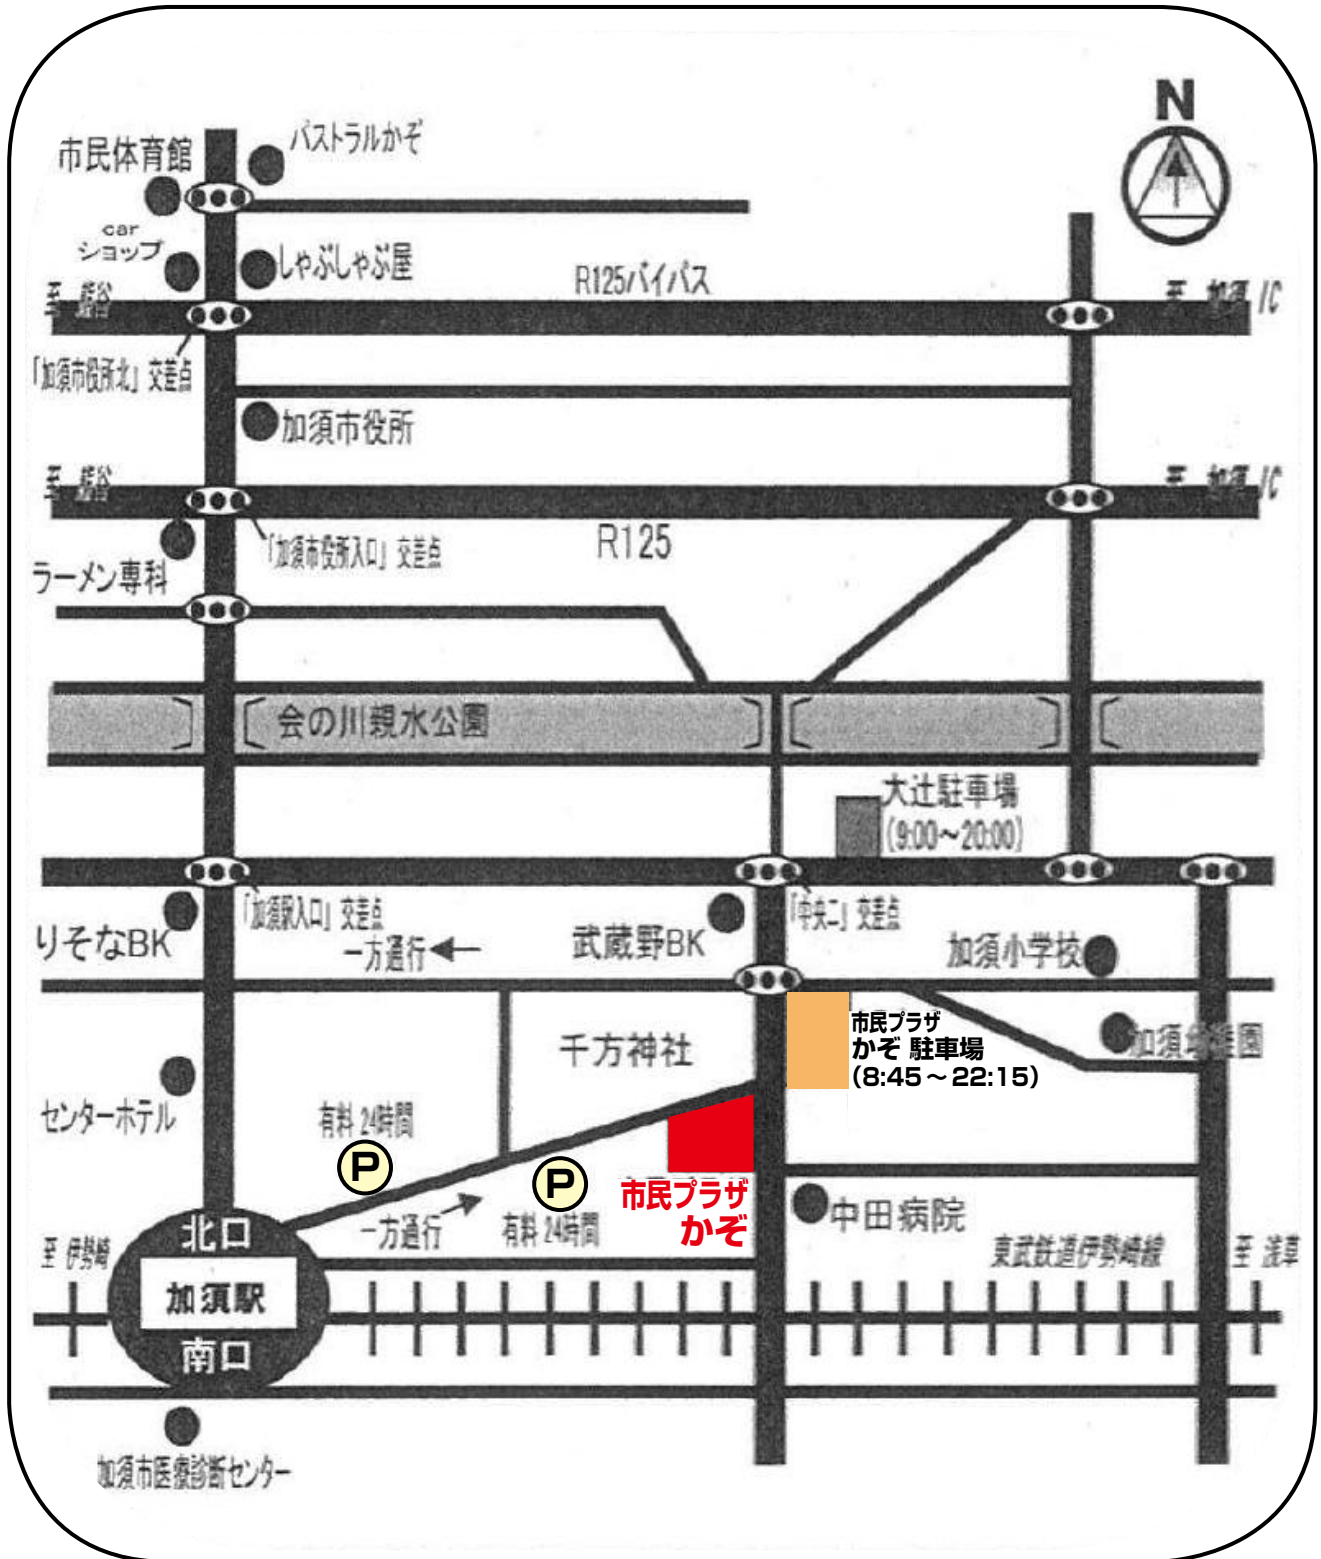

会場 | 加須市民プラザ かぞ 5F (加須市)
加須市中央2丁目4番17号 TEL: 0480-62-0200

加須市市民総合会館 市民プラザ かぞ ご案内

加須市民プラザ かぞ 5F

加須市中央2丁目4番17号 TEL: 0480-62-0200

(P) 有料駐車場

本展示会に関するお問い合わせは

(株) 東京精密 埼玉営業所 埼玉県さいたま市北区東大成町 1-497 MJ 赤柴ビル 8F
TEL.048-667-8583 (担当: 坂田)